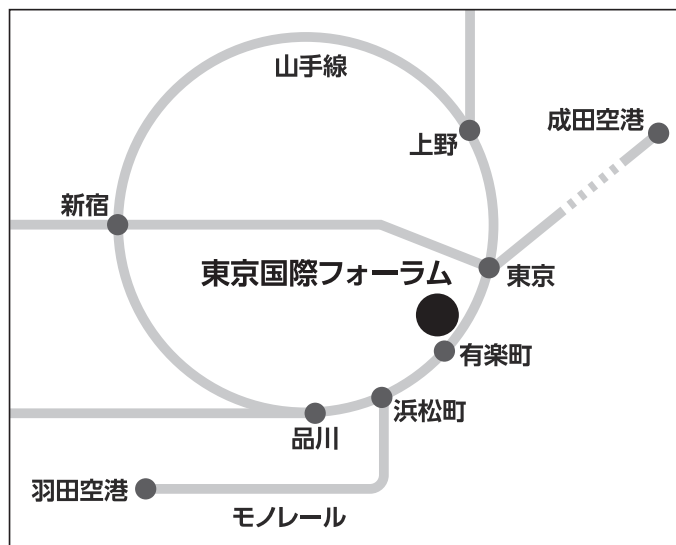

会場へのアクセスと周辺マップ

■会場へのアクセス

電車でご来場の場合

<JR線>

有楽町駅より徒歩1分
東京駅より徒歩5分
(京葉線東京駅とB1F地下コンコースにて連絡)

<地下鉄>

有楽町線：有楽町駅 (B1F地下コンコースにて連絡)
千代田線：二重橋前駅より徒歩5分/日比谷駅より徒歩7分
丸ノ内線：銀座駅より徒歩5分
銀座線：銀座駅より徒歩7分/京橋駅より徒歩7分
三田線：日比谷駅より徒歩5分

空港からお越しの場合

<成田空港から>

リムジンバス 東京駅まで80~90分
JR成田エクスプレス 東京駅まで53分

<羽田空港から>

モノレール浜松町駅まで23分
JR浜松町駅より有楽町駅まで4分

■会場周辺マップ

A | ホールA B | ホールB7・ホールB5 C | ホールC

ホールA

6/6：通常総会